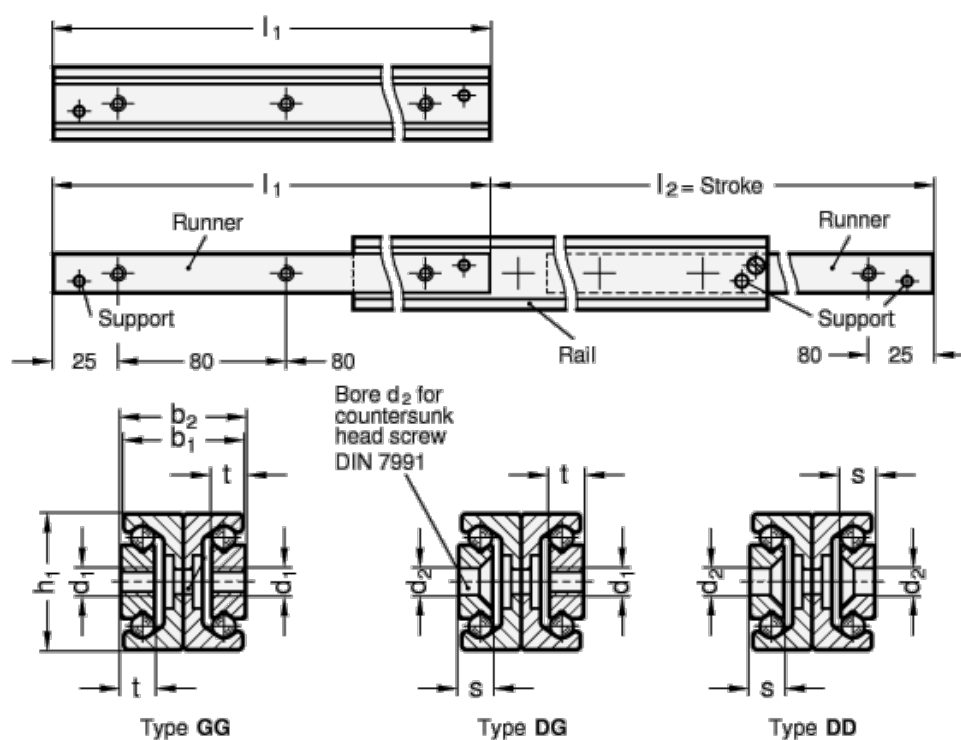

Varenummer: 20240835450DD

Beskrivelse: E+G udtræksskinne GN 2408-35-450-DD

Mål

b1 = 33

b2 = 34

d1 =

d2 = 6.5

h1 = 35

L1 = 450 - 494

s = 3.5

t =

Vægt i (g) = 2750